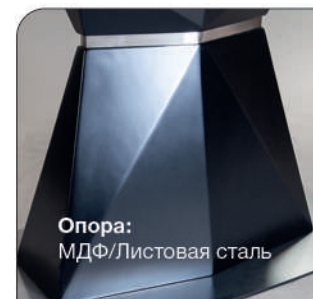

Есть 3D модель
 Примерьте
к интерьеру