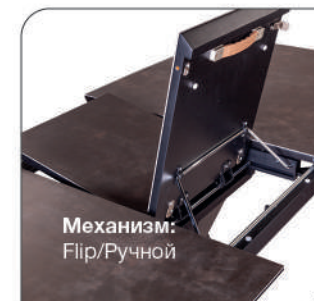

КОЛЛЕКЦИЯ

DIAMOND

Top concept **DIAMOND** 140
ГЛАЗУРОВАННОЕ СТЕКЛО

К этому столу
идеально подходят

Стул Barrie,
кожа коричневый

Стул Douglas,
бархат серый

Стул Austin,
кожа коричневый

6-8 человек

Актуальная информация о наличии на сайте top-concept.ru

арт. **200000001098**

наим. Стол раскладной Diamond (140+40) глазурованное стекло черный

Габариты упаковки, см:	Вес, кг:
148x94x17	51,4
62x32x69	15
84x49x5	17
Количество в упаковке, шт:	1