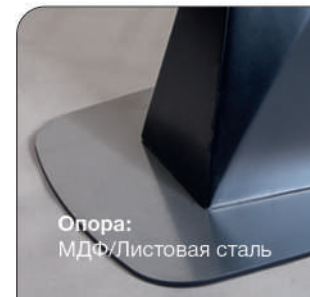

6-8 человек

Актуальная
информация
о наличии на сайте
top-concept.ru

арт. **2000000001104**
наим. Стол раскладной Diamond (160+40) глазурованное
стекло черный

Габариты упаковки, см:	Вес, кг:
169x99x17	56,5
68x37x69	17,5
94x52x5	21
Количество в упаковке, шт:	1